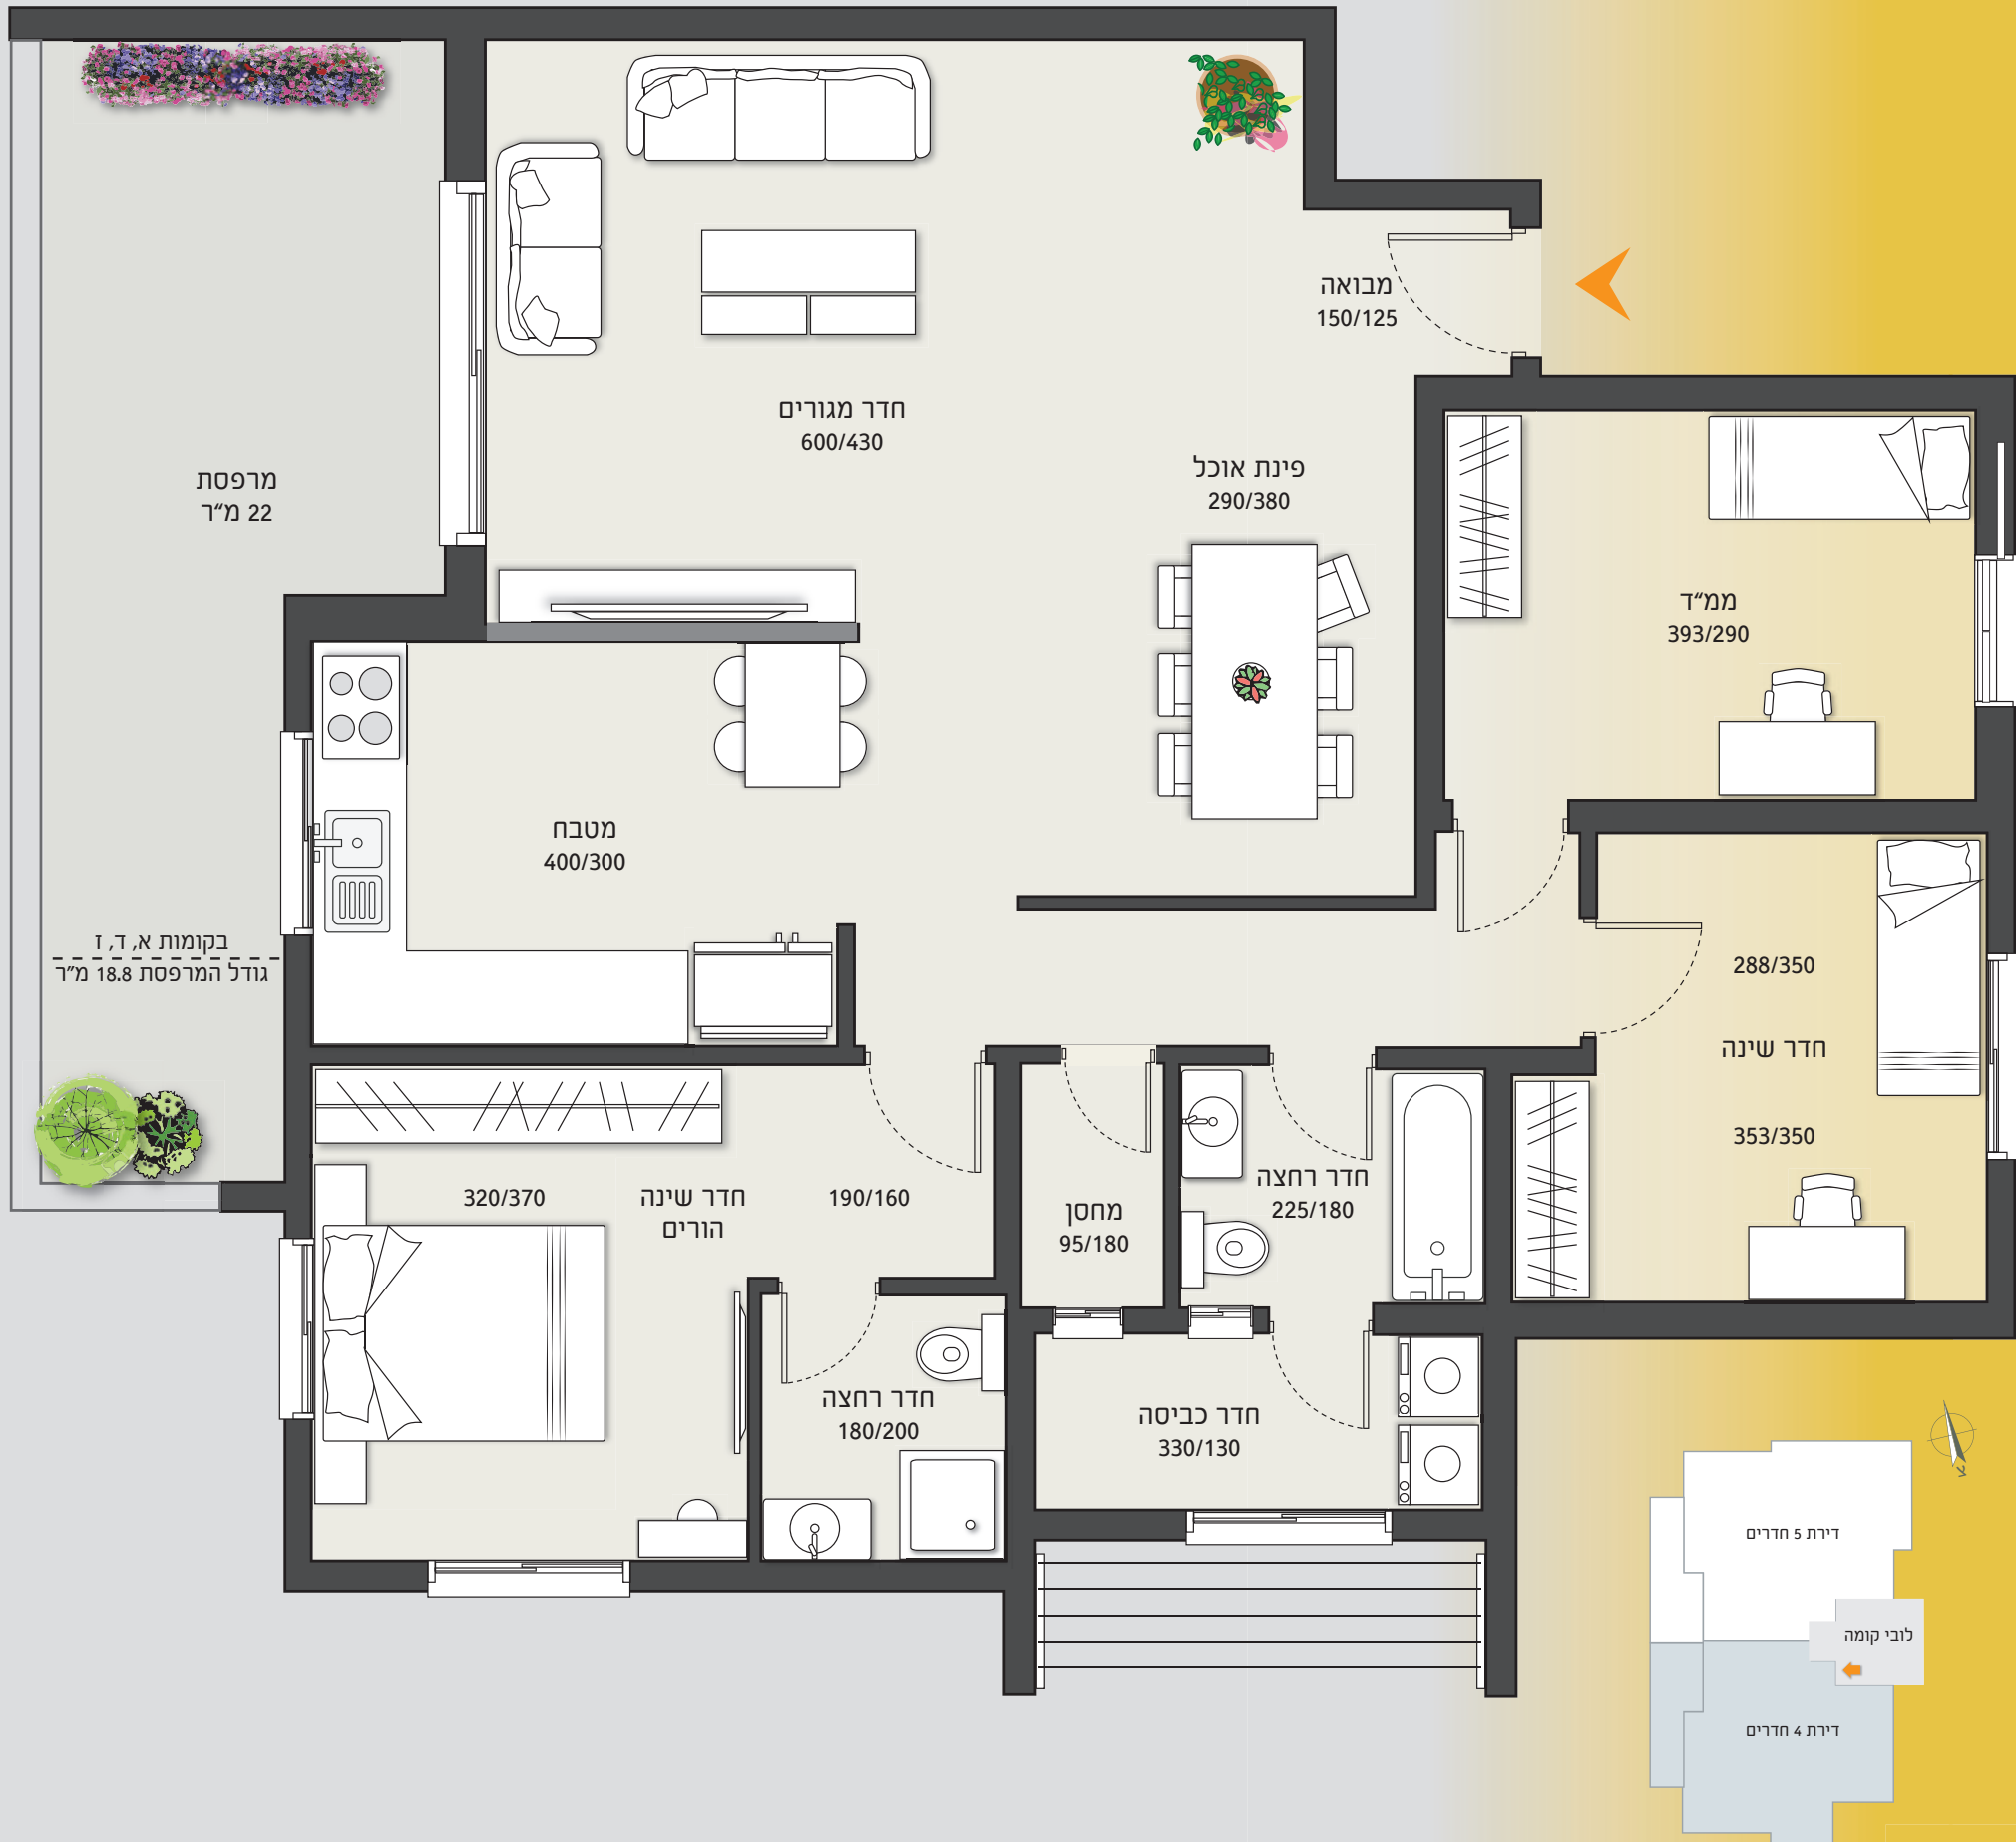

חיפוי קירות 30/60 ס"מ כ-10 דגמים

אסלות תלויות מבית SCHWEB

ברז אמבטיה מסדרת "גליל"

ברז אינטרפוף מסדרת "גליל"

מוצרי איכות של החברות המובילות אצלך בבית

ALL THE BEST FOR YOU

מפרט מטבח

ריצוף 80/80 ס"מ כ-10 דגמים

דירת 4 חדרים

121 מ"ר + מרפסת 22 מ"ר

רחמיאן כוונים אק סאלות

המוצג בתכנית זו, לרבות ריהוט, אביזרים, מידות והדמיות הינם לצורך המחשה בלבד. לחוזה המכר מצורפים מפרט טכני ותכניות מכר והם בלבד מחייבים את החברה. ט.ל.ח.