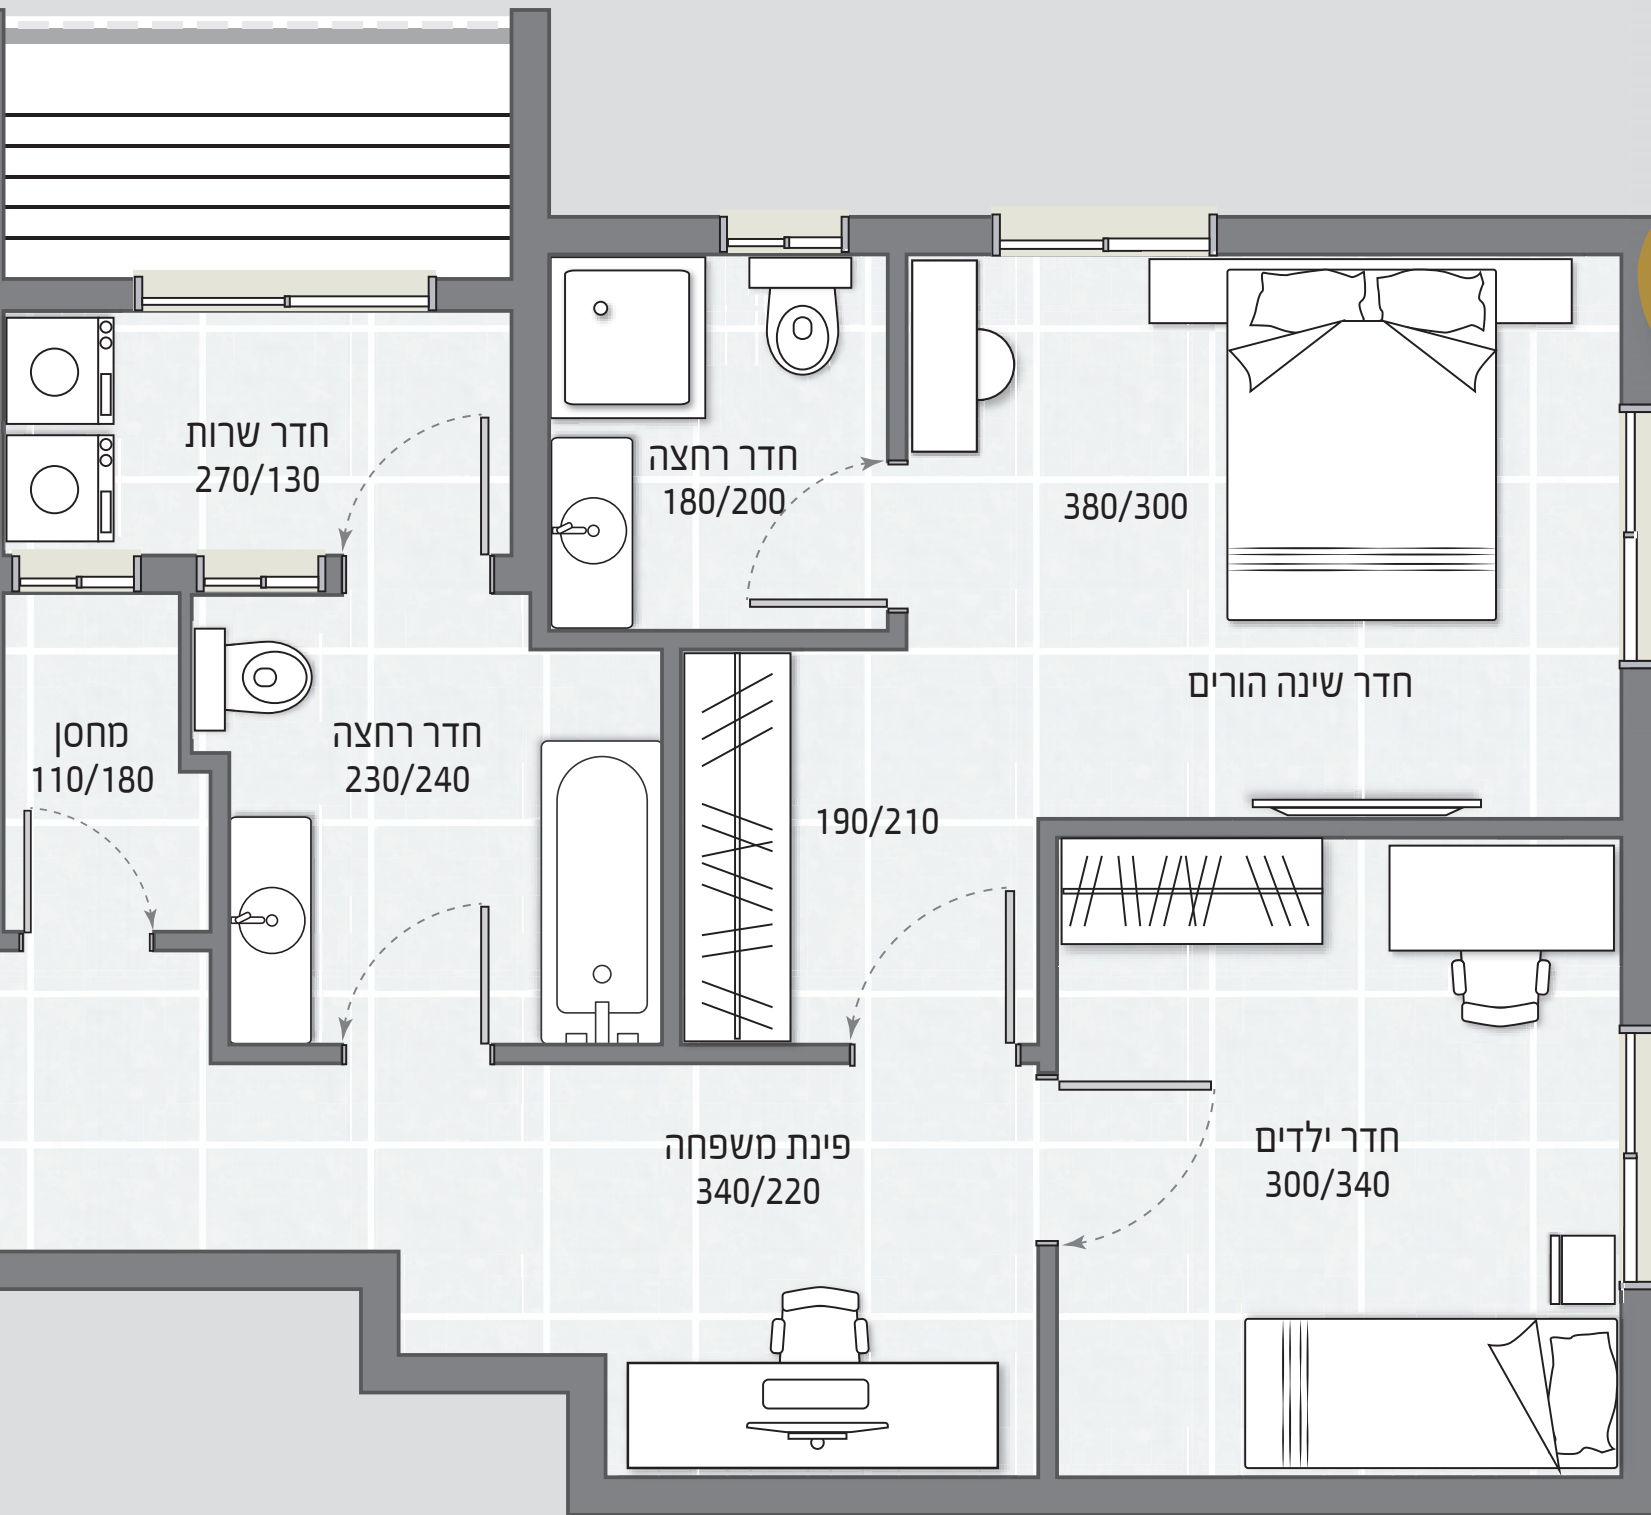

חנייה 15

חנייה 16

חנייה 19

חנייה 17

חנייה 20

חנייה 18

דירת 4 חדרים

127 מ"ר + מרפסת 24 מ"ר

דירת 4 חדרים

127 מ"ר + מרפסת 24 מ"ר

LOOKING GOOD

דירת 5 חדרים

140 מ"ר + מרפסת 24 מ"ר

בונים אק סמות

לפרטים -

אייל רחמיאן