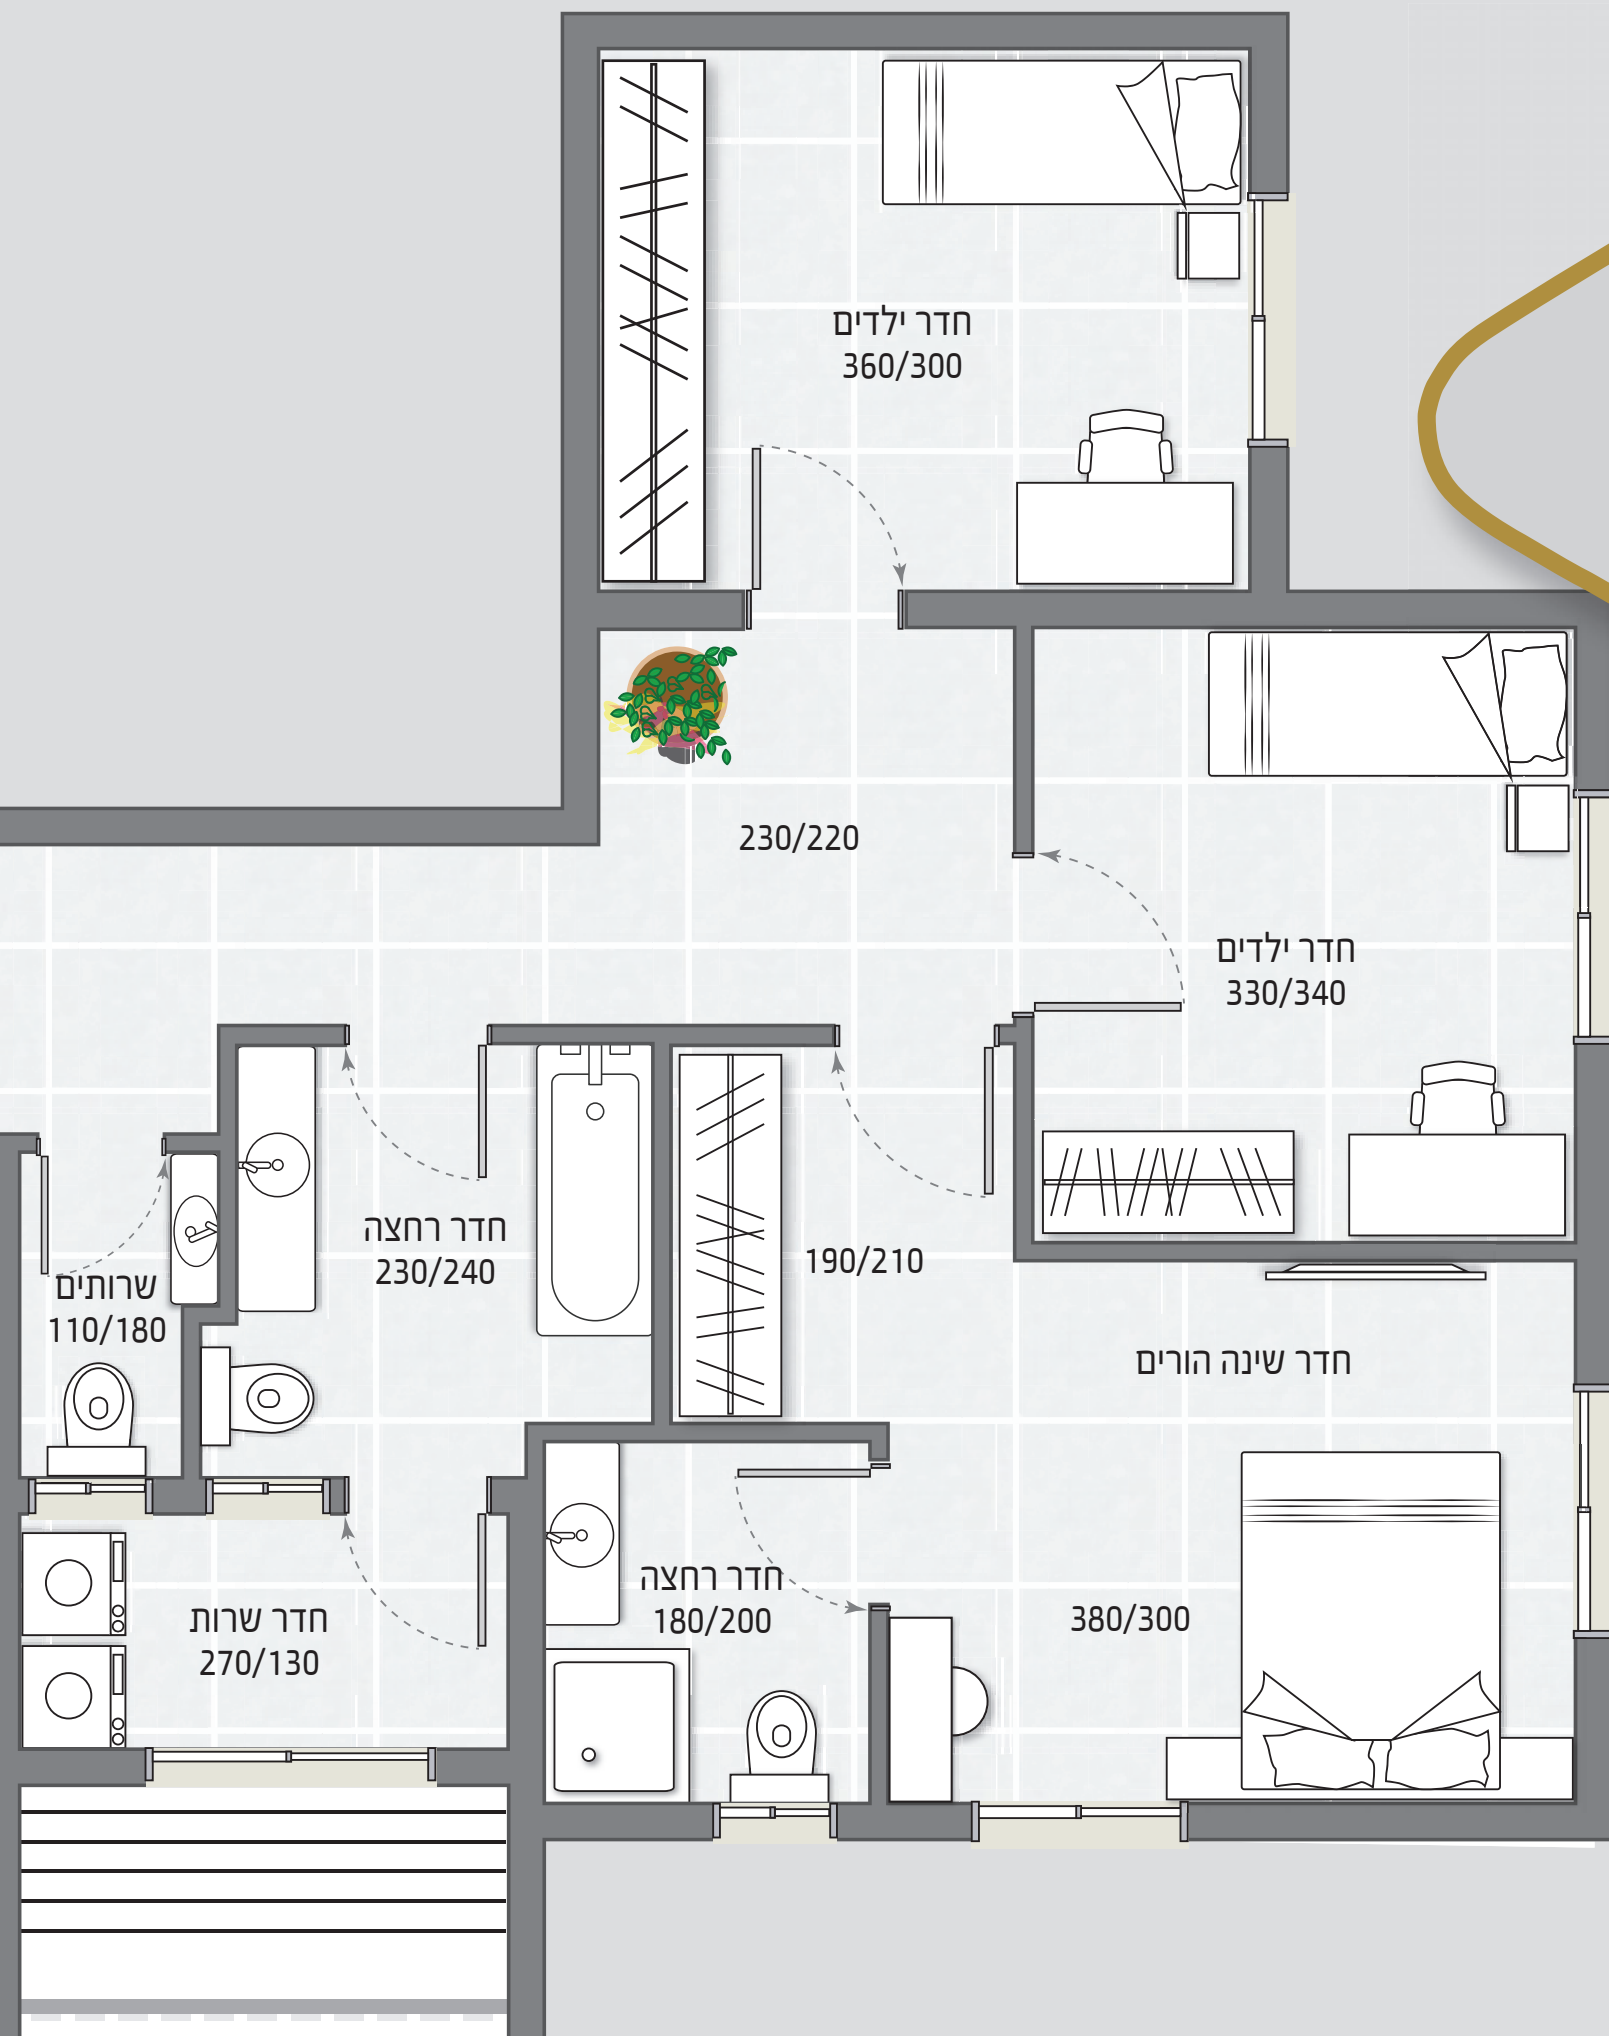

דירת 4 חדרים

127 מ"ר + מרפסת 24 מ"ר

LOOKING GOOD

דירת 5 חדרים

140 מ"ר + מרפסת 24 מ"ר

בונים אק סמות

לפרטים -

אייל רחמיאן