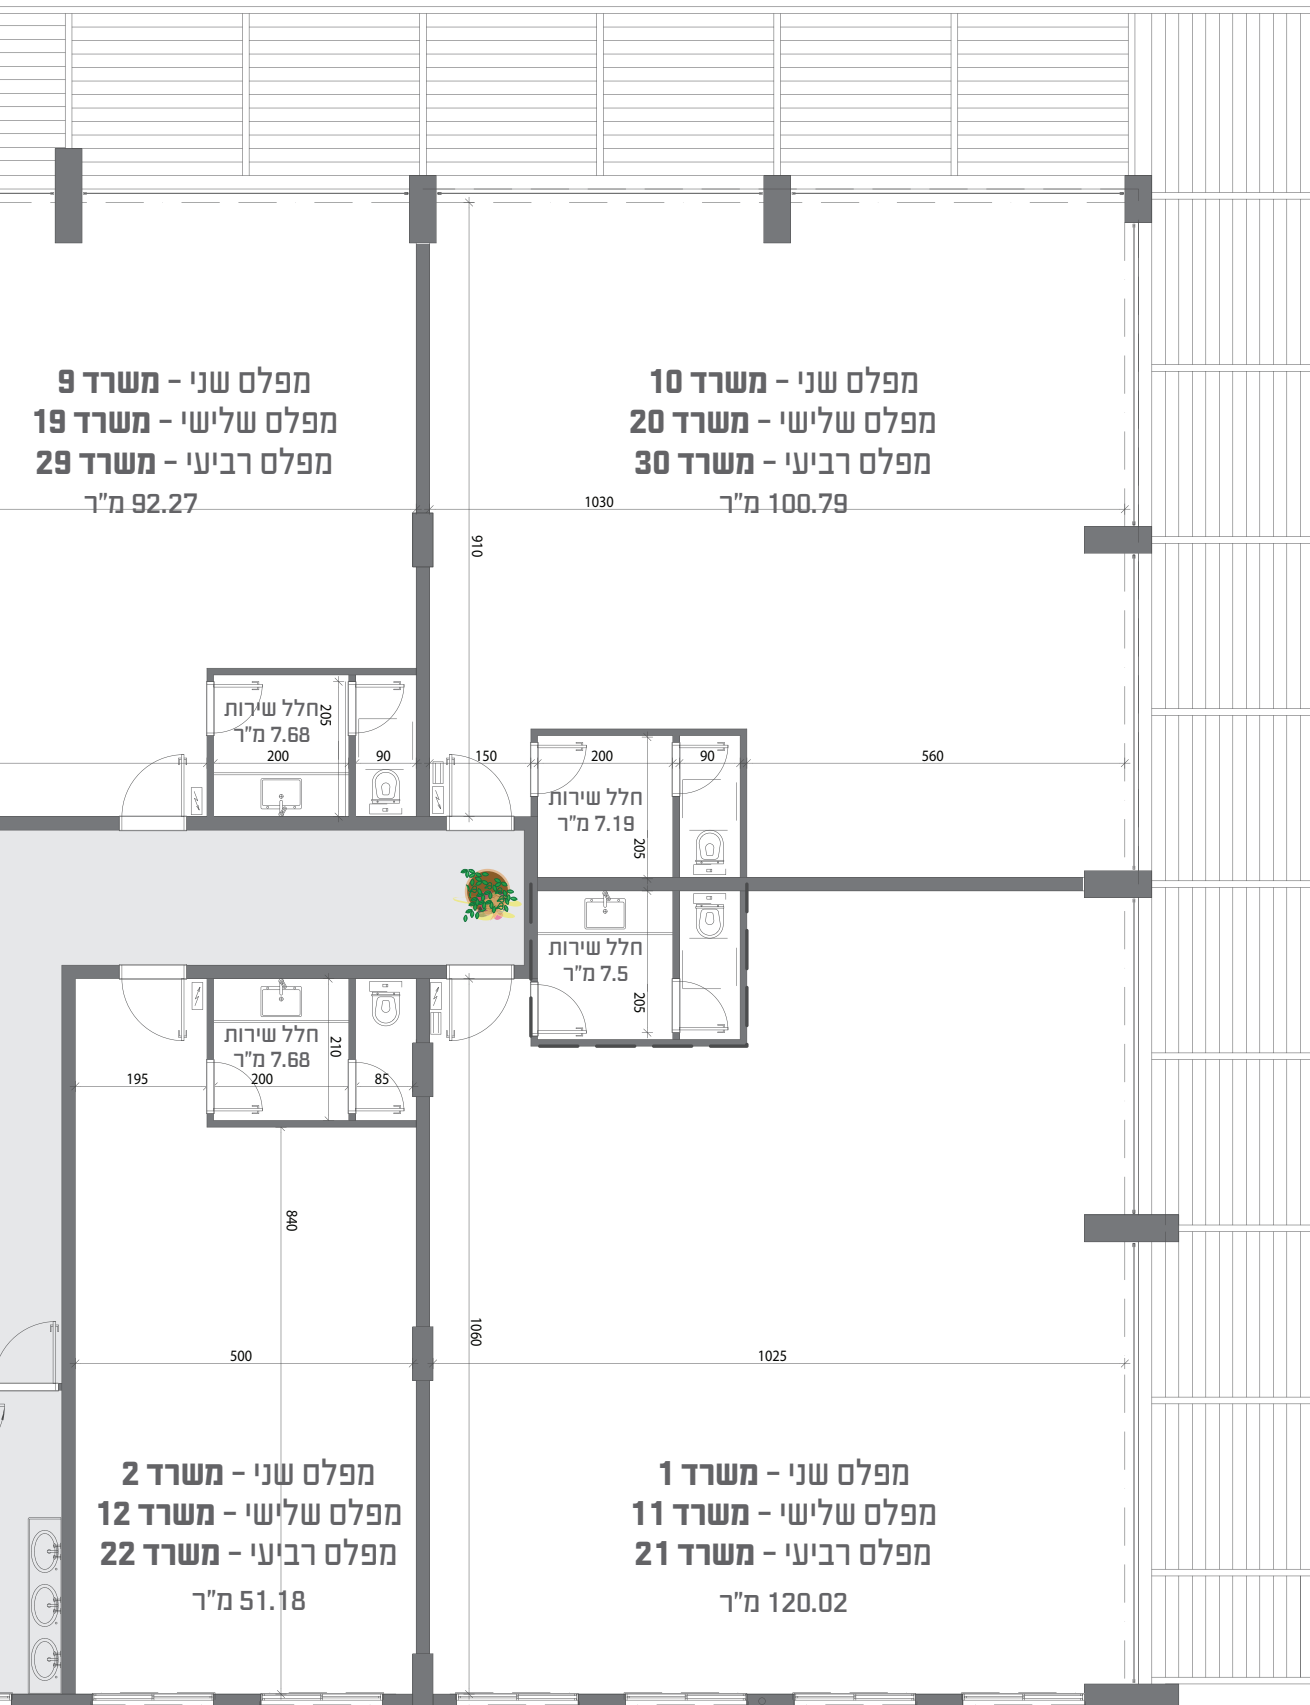

ריצוף בגרניט פורצלן

80x80 ס"מ

אלומיניום איכותי ויוקרתי

הכנה למים + ניקוזים

הכנה לחשמל תלת פאזי

3 קומות מלבנים

חנון ממ קרקע ועילי

A רחמיאן
בסקים מסחר

קופת מסחר

קומות משרדים א-ג

* מטבחון וחדרי שירותים הכנת אינסטלציה בלבד * לשטחים הרשומים יתווספו שטחים משותפים של המבנה

קומת חניות תת-קרקעית

חניון תת-קרקעי

קומת מסחר | לובי ראשי יוקרתי | מעליות מפוארות

רחמיאן ב-1 C1 'החמניה'