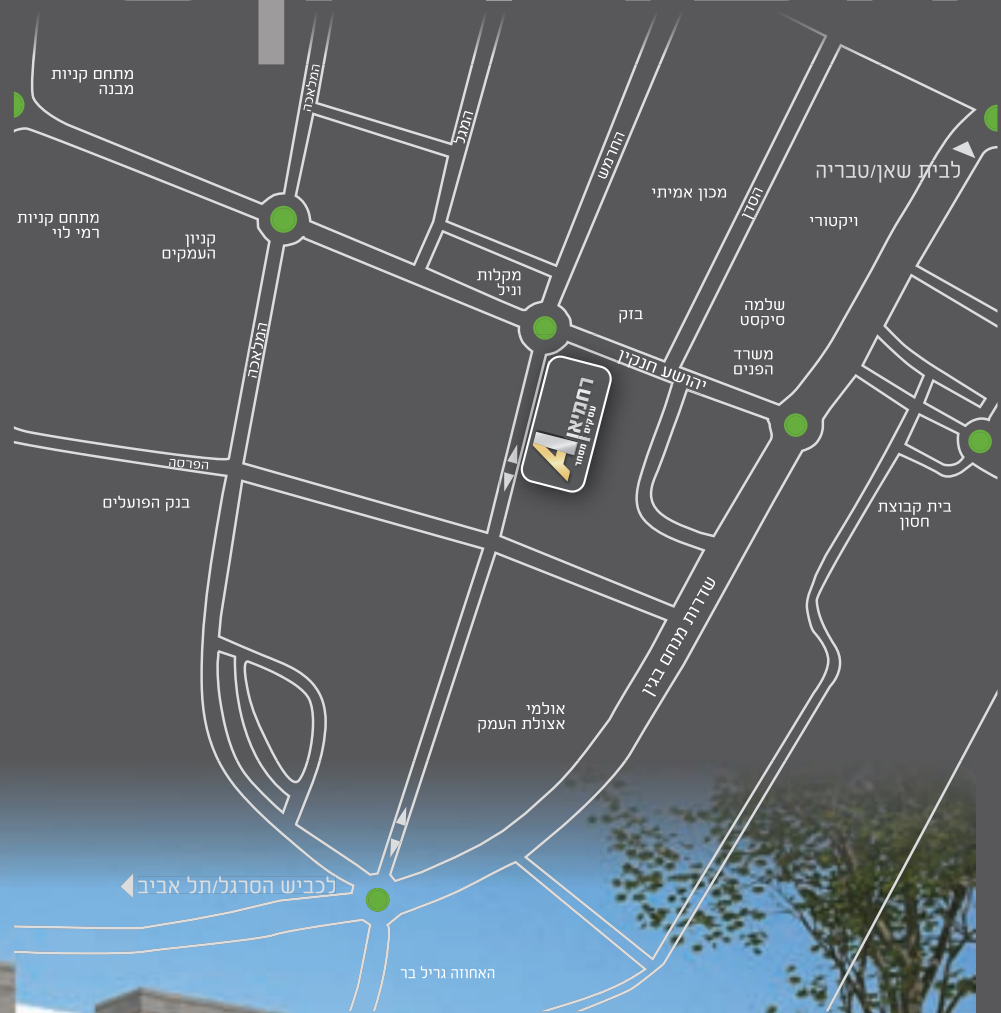

חברה קבלנית לבניין והשקעות בע"מ **רחמיאן**

הפרויקט

חברת רחמיאן בונה את 'רחמיאן A' על הציר המסחרי-עיסקי המרכזי של העיר עפולה ברחוב יהושע חנקין. הבניין מרהיב ויוקרתי במיקום אסטרטגי, הכולל קומת מסחר ושלוש קומות משרדים במגוון רחב של גדלים המציעים פתרון לעסקים המחפשים משרדים בגדלים שונים.

לנוחות הבאים עומד חניון תת קרקעי רחב ידיים ובנוסף חניון עילי.

עיצוב אדריכלי ייחודי, חשיבה תיכנונית מתקדמת, מעליות איכותיות ולובי מהודר הופכים את 'רחמיאן A' לפרויקט המוביל באיזור העיסקי המבוקש בעיר.

מיקום מעולה ברחוב יהושע חנקין/החרמש עפולה